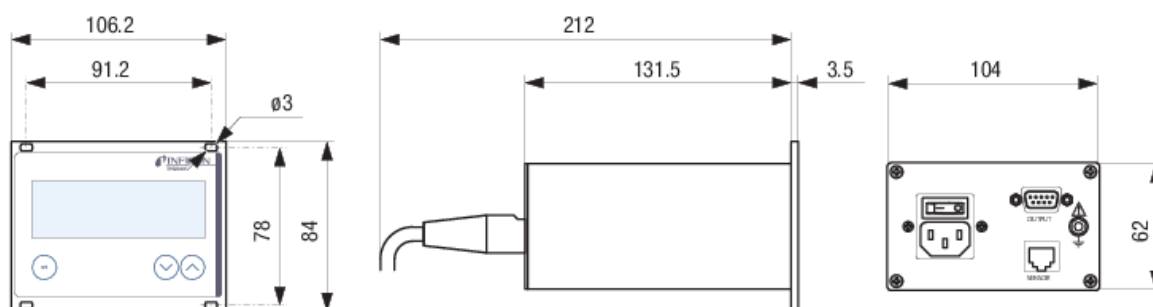

ACCESORIOS

	PGD400
Centering ring with filter DN 16 KF	211-090
Front-Adaptor 3HE (RAL7035)	398-499
Gauge Connection Cable 1.3m (4.27ft)	398-498

DIMENSIONES

www.inficon.com reachus@inficon.com

(2014-09) © 2014 INFICON